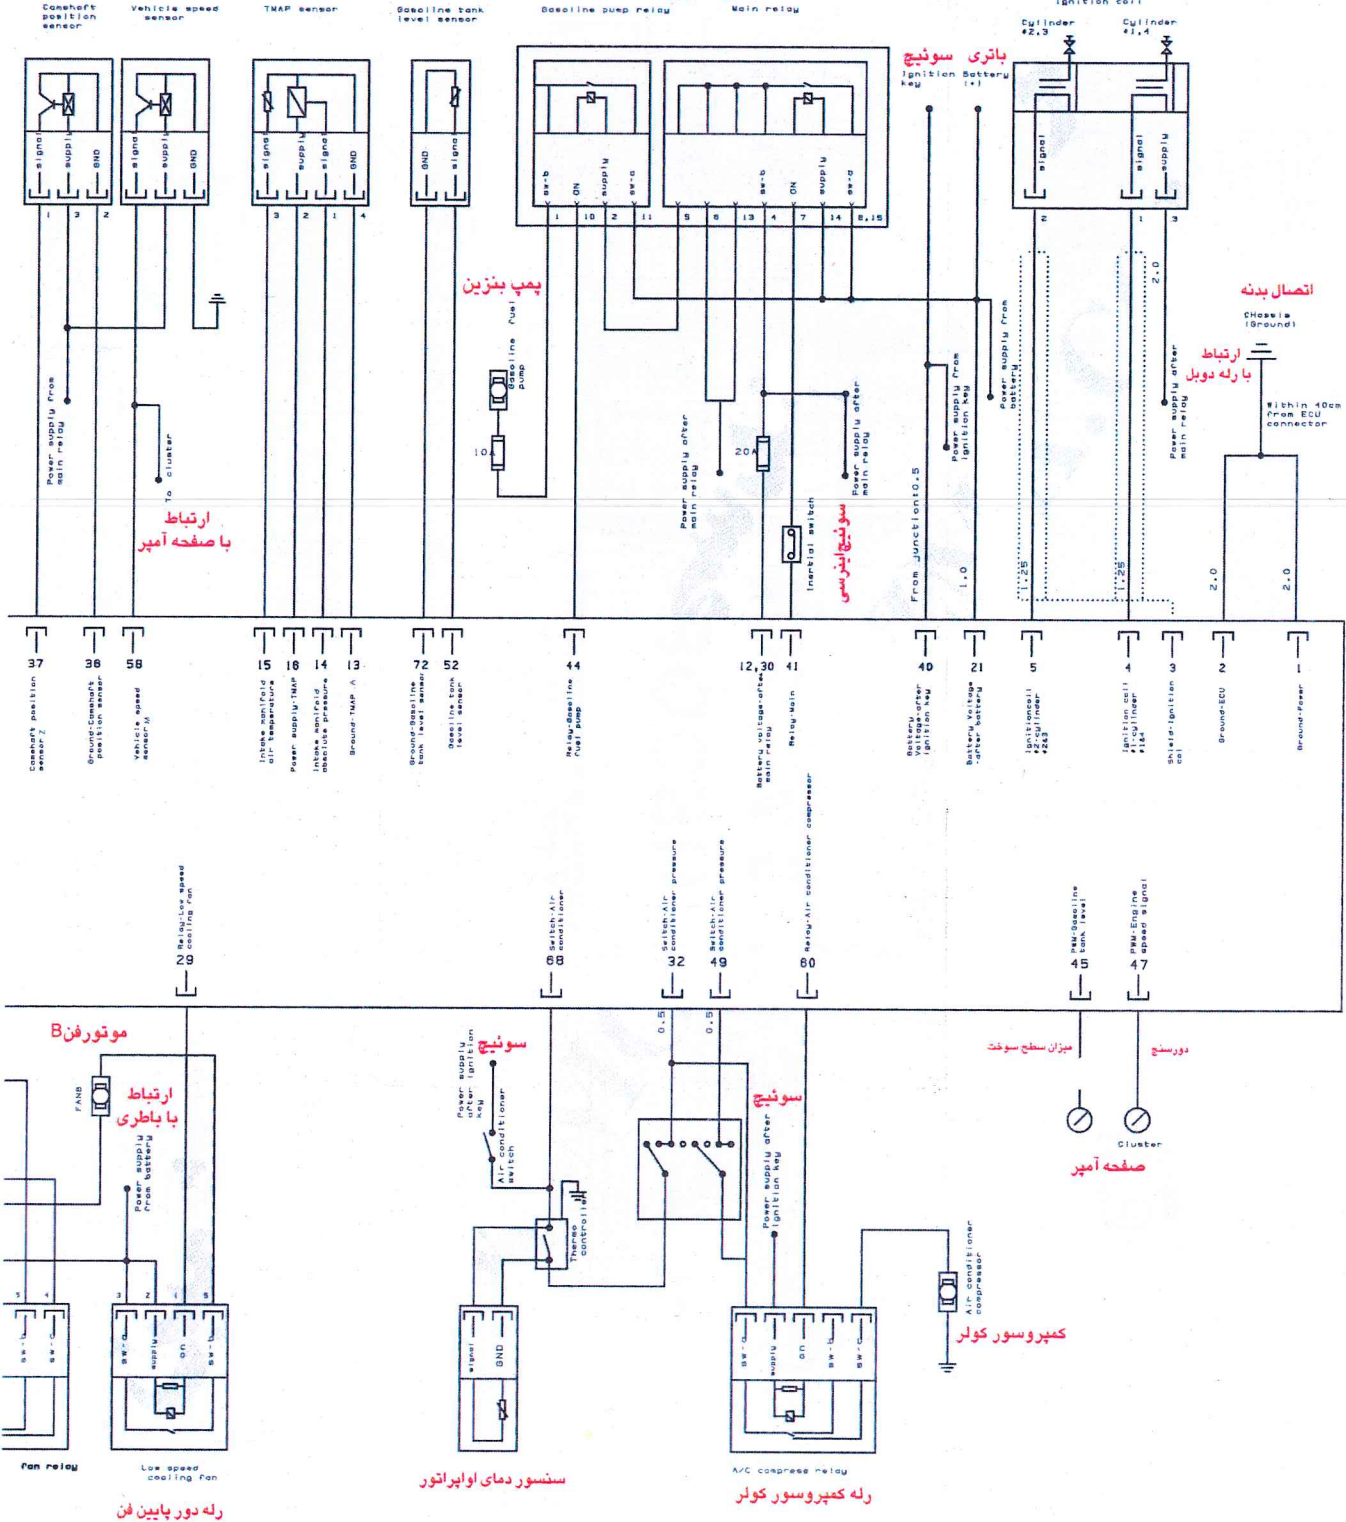

# سیستم انژکتور پژو ۴۰۵ و پارس SSAT

سنسور سنسور موقعیت  
سنسور سرعت خودرو میل سوپاپ

سنسور

سنسور سطح سوخت  
مپ و دمای هوا

رله دوپل

کوئل های دوپل

# سیستم انژکتور پژو ۴۰۵ و پارس SSAT